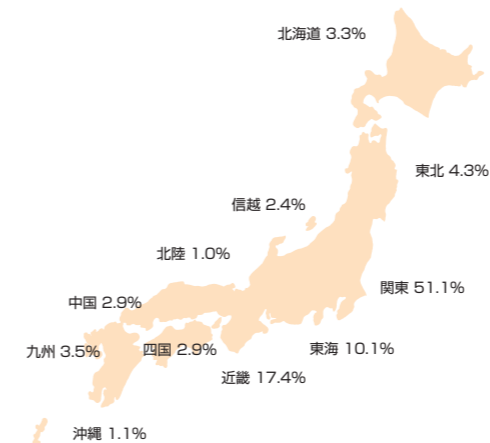

内容

トップニュース	解説・分析
コラム	行政
団体	企業
技術	資機材
製品	市場動向・データ
セミナー・展示会	海外
自動認識	ユーザー
特集	寄稿

カバレッジ

読者層

購読分布(国内)

購読分布(海外)

ラベル業界唯一の専門紙、 業界からの圧倒的な支持が効果の理由です。

広告のポイントは、目的をしっかりとすることです。
全国紙のため、商品の宣伝効果はもちろんのこと、企業名、商品名などの知名度向上にも役立ちます。